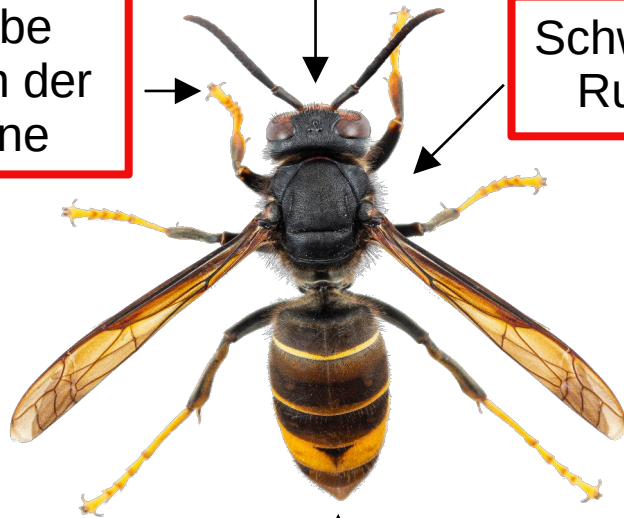

Asiatische Hornisse
Vespa velutina

zu melden!

Schwarzer Kopf und
orangefarbenes Gesicht

Gelbe
Enden der
Beine

Schwarzer
Rumpf

10 mm

Hinterleib
hauptsächlich
schwarz

Im Flug: generell schwarzes Insekt

Europäische Hornisse
Vespa crabro

Braune
Beine

Braun-roter
Rumpf

10 mm

Hinterleib
hauptsächlich
gelb

Im Flug: deutlich gelber Hinterleib

Foto : © Q. Rome/MNHN