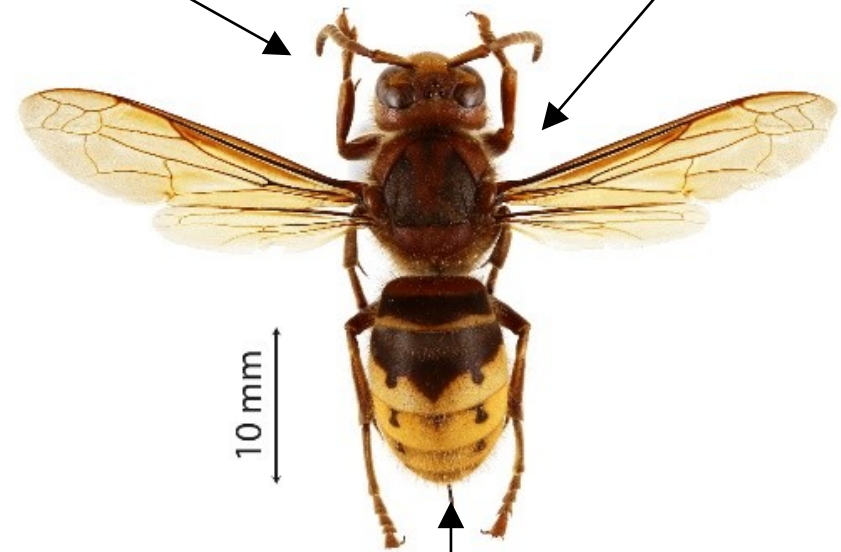

Asiatische Hornisse
Vespa velutina

zu melden!

Schwarzer Kopf und
orangefarbenes Gesicht

Gelbe
Enden der
Beine

Schwarzer
Rumpf

10 mm

Hinterleib
hauptsächlich
schwarz

Im Flug: generell schwarzes Insekt

Europäische Hornisse
Vespa crabro

Braune
Beine

Braun-roter
Rumpf

10 mm

Hinterleib
hauptsächlich
gelb

Im Flug: deutlich gelber Hinterleib

Foto : © Q. Rome/MNHN