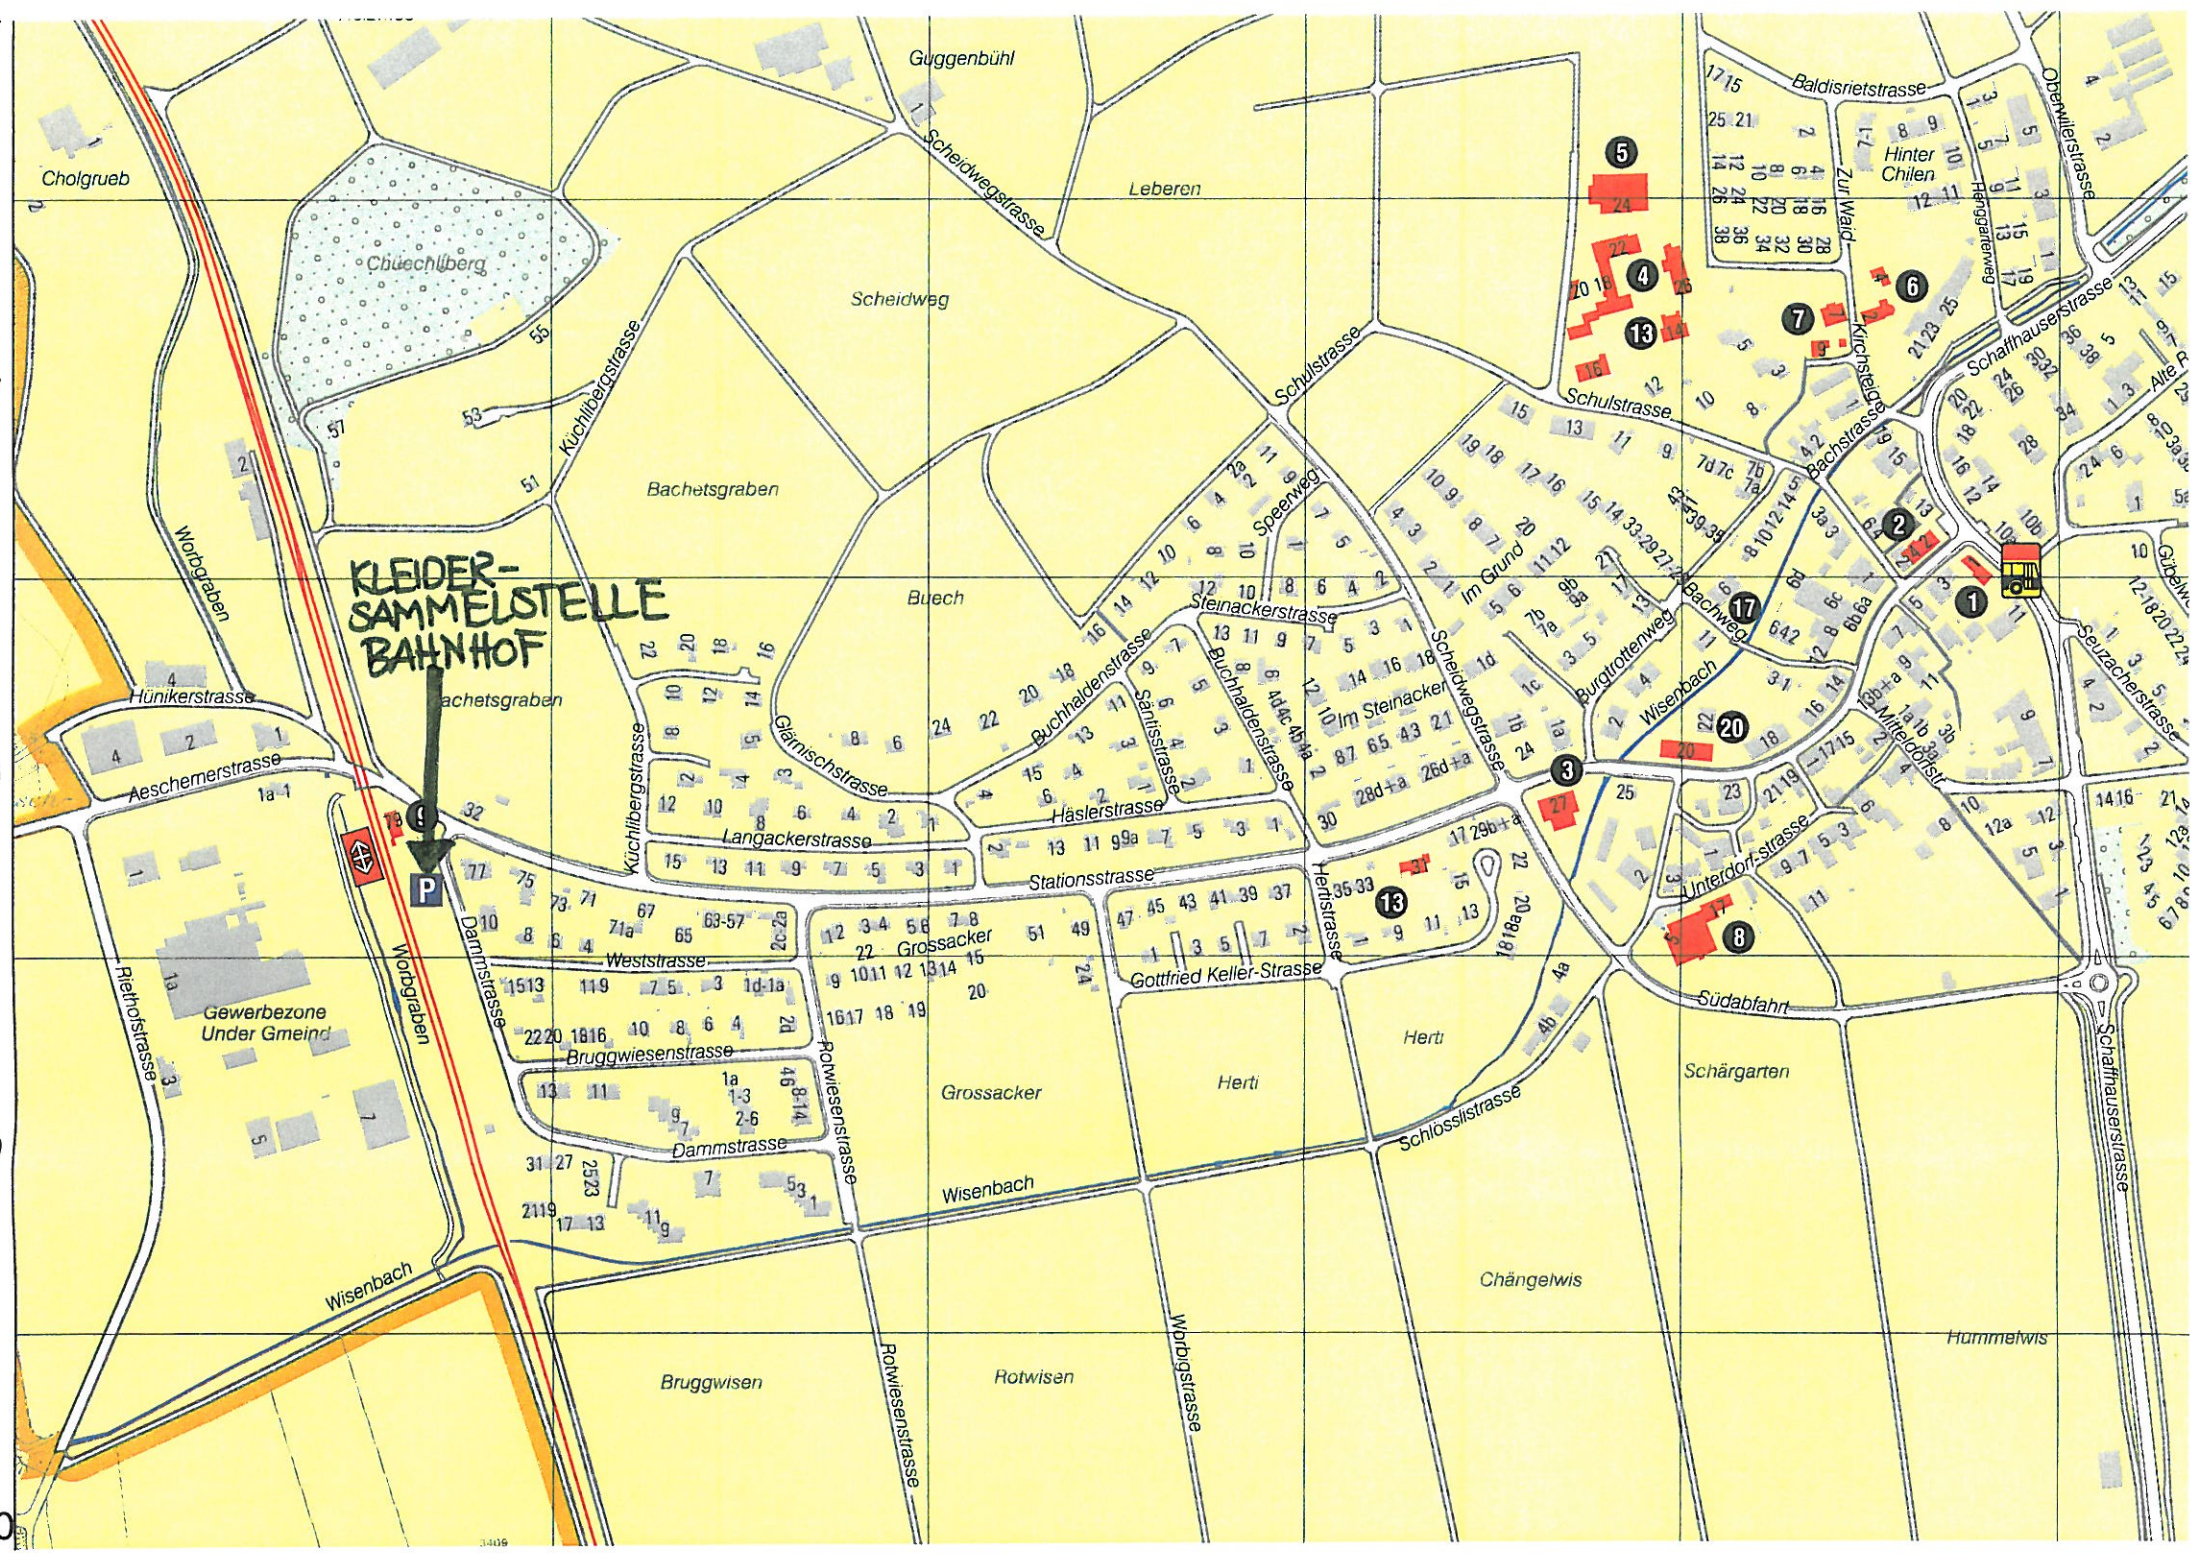

KLEIDER-SAMMELSTELLE BAHNHOF

**KLEIDER-
JAMMELSTELLE
FEUERWEHLLOKAL**

Guggenbühl

Lebererli

Cholgrueb

Chüechlberg

Scheidweg

Bachetsgraben

Buech

Worbgraben

Hünikerstrasse

Bachetsgraben

Aeschemerstrasse

Rietfotrstrasse

Gewerbezone
Under Gemeind

Wisenbach

Küchlibergstrasse

Stationsstrasse

Hertistrasse

Sudabfahrt

Schärgarten

Schlösslistrasse

Baldisrietstrasse

Hinter
Chilen

Weststrasse

Bruggwiesenstrasse

Dammstrasse

Grossacker

Herti

Herti

Wisenbach

Rotwiesenstrasse