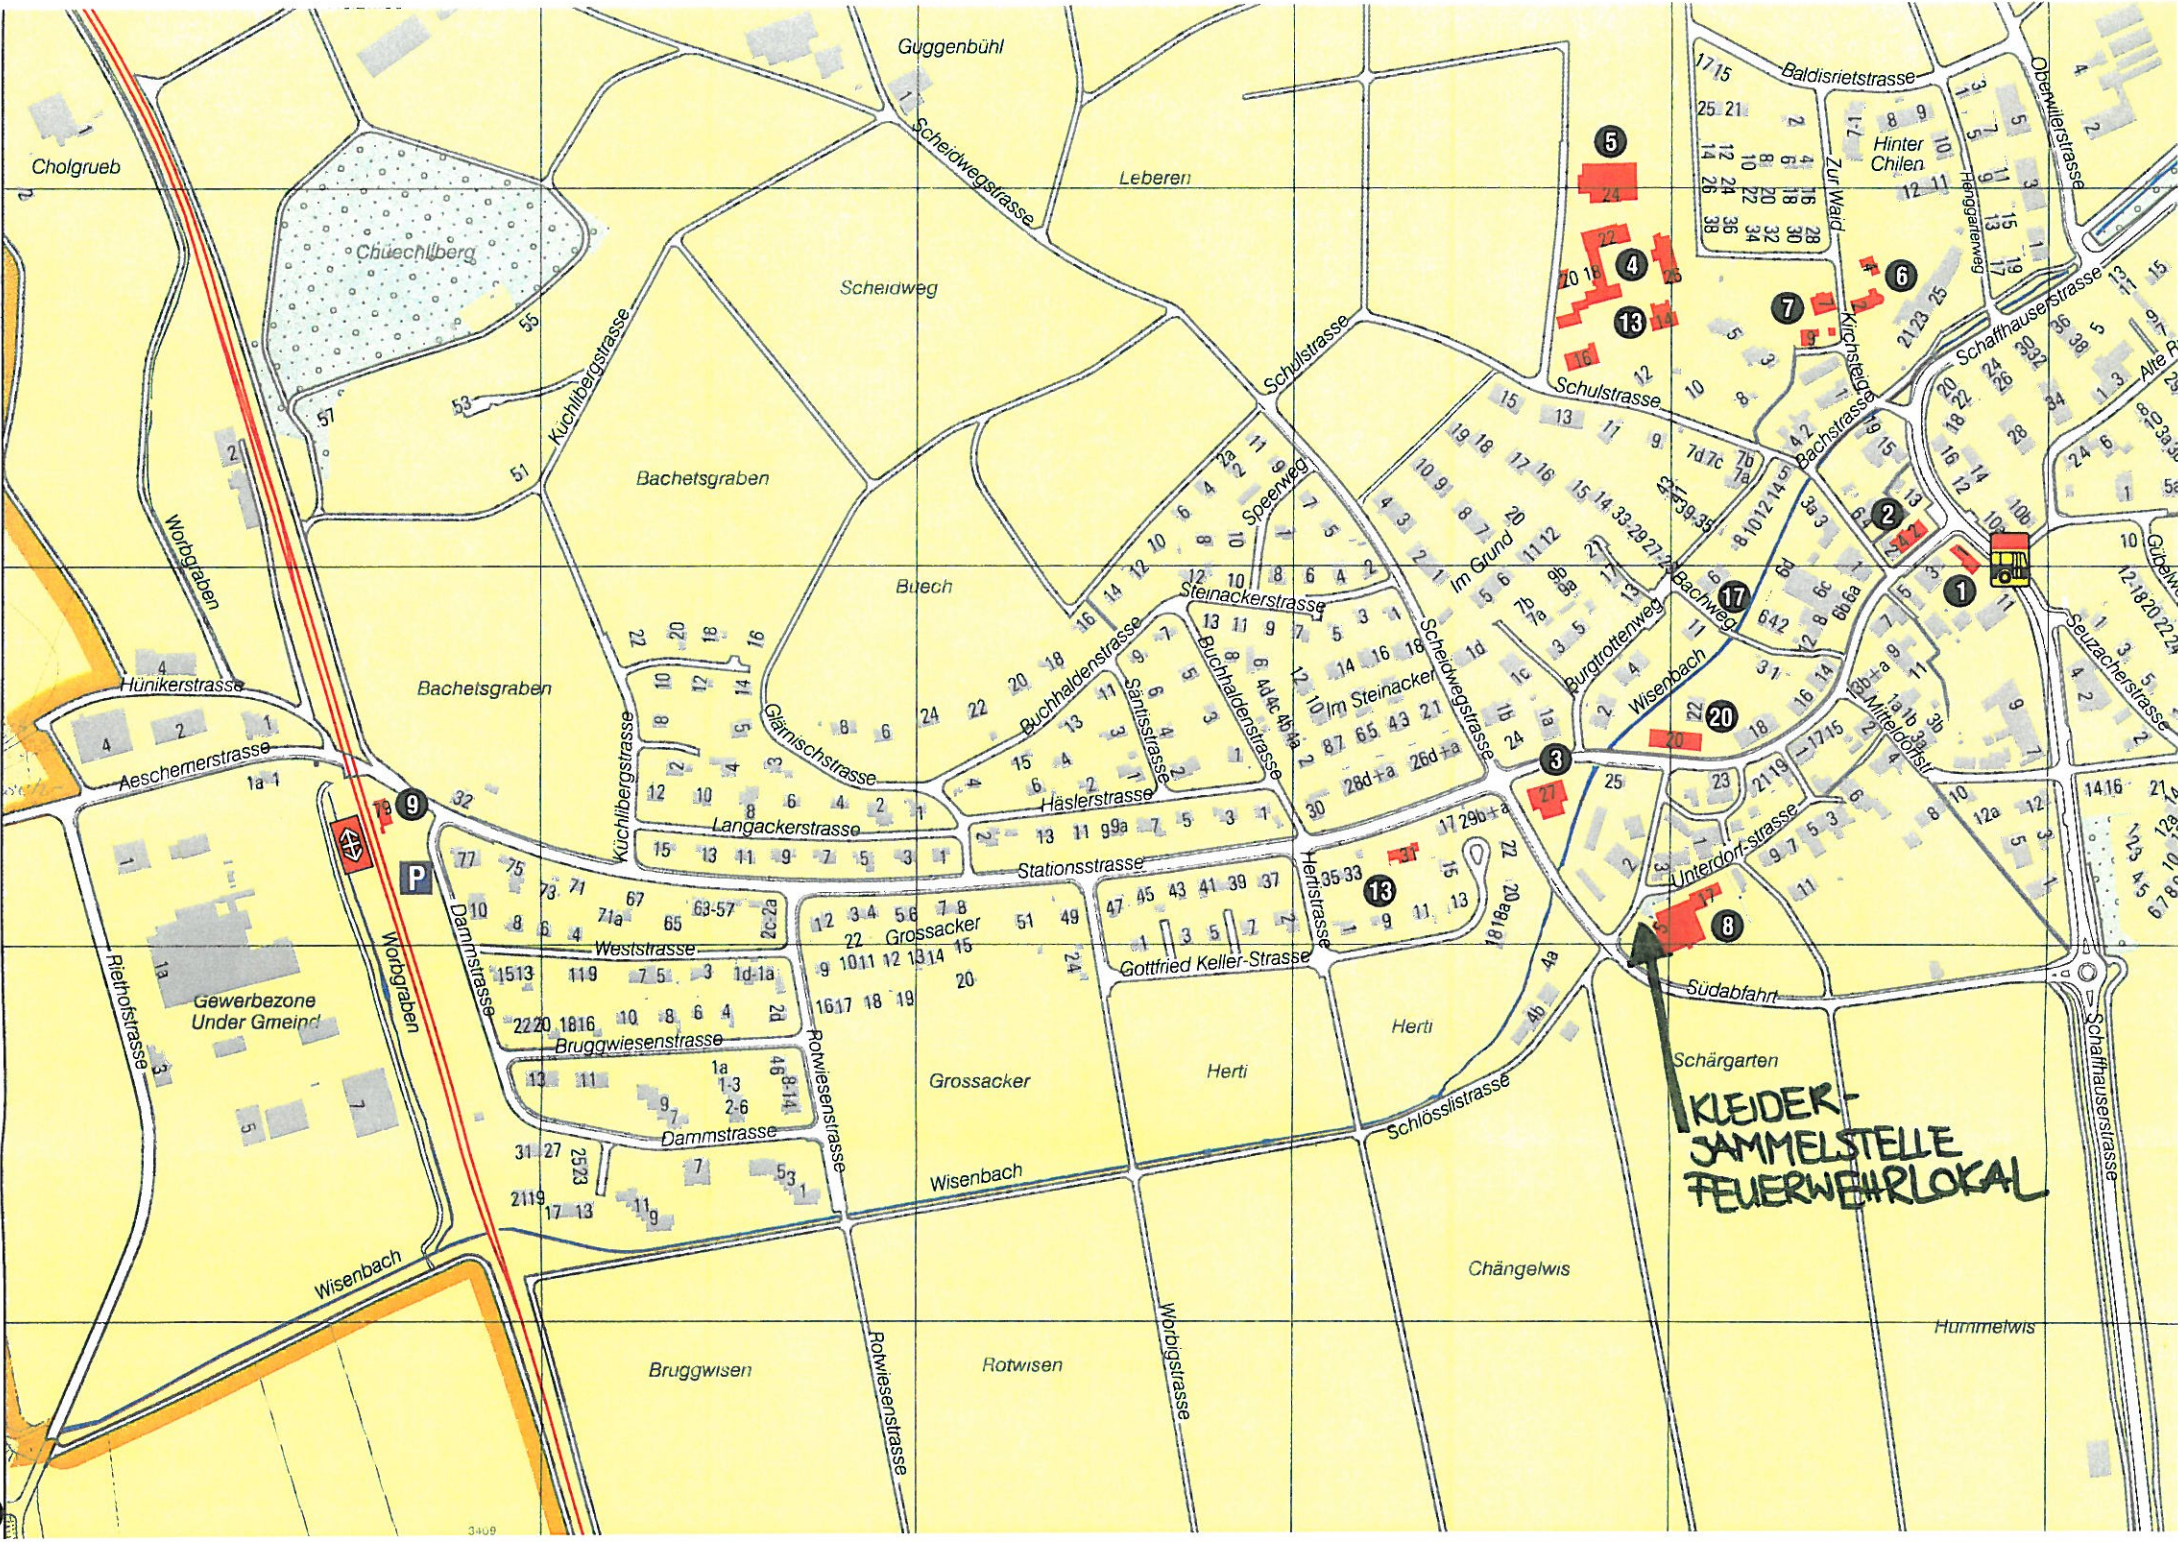

KLEIDER-SAMMELSTELLE BAHNHOF

**KLEIDER-
JAMMELSTELLE
FEUERWEHLLOKAL**

Guggenbühl

Lebererli

Cholgrueb

Chüechlberg

Scheidweg

Bachetsgraben

Küchlibergstrasse

Stationsstrasse

Hertistrasse

Sudabfahrt

Schärgarten

Schlösslistrasse

Baldisrietstrasse

Hinter
Chilen

Schulstrasse

Küchlibergstrasse

Schaffhauserstrasse

Steinackerstrasse

Buchhaldenstrasse

Buchhaldenstrasse

Häselstrasse

Langackerstrasse

Weststrasse

Bruggwiesenstrasse

Dammstrasse

Grossacker

Herti

Herti

Wisenbach

Rotwiesenstrasse